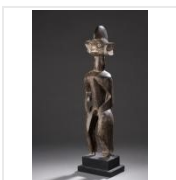

Estimation : 300 - 700 €

LOT 142

Statue Mumuyé Bois H. 50 cm Soclée - Prix de départ : - 400 -

Estimation : 400 - 600 €

LOT 143

Statue Moba H. 79 cm Soclée - Prix de départ : - 300 -

Estimation : 300 - 400 €