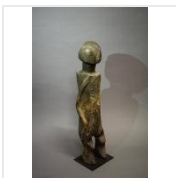

LOT 151

Statue Chamba Nigeria Bois H. 70 cm Statue
représentant de façon stylisée un [...]

Estimation : 300 - 500 €