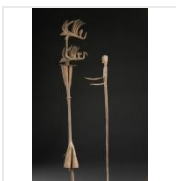

LOT 204

Autel Fon en fer, asen Bénin H. 124 cm Autel en
fer constitué d'une longue tige [...]

Estimation : 300 - 600 €