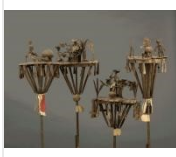

Estimation : 500 - 800 €

LOT 114

Statue Bankoni Mali Terre cuite XVe - XVIIe siècle ap. J.-C. (selon TL) H. 52 cm [...]

Estimation : 1 500 - 3 000 €

LOT 115

Ensemble de quatre autels portatifs Asen gbadota Fon - Bénin Fer, laiton H. 75 à 95 [...]