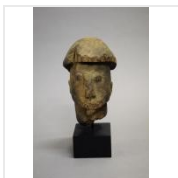

LOT 96
Tête Dogon Mali Bois H. 24 cm
Provenance : Galerie 62, Paris Collection Liliane et [...]
Estimation : 400 - 600 €