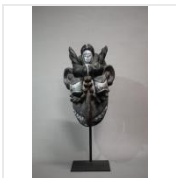

LOT 133

Masque Mami Wata Cross River, Nigeria Bois H. 37 cm Provenance : Yves Develon, Paris [...]

Estimation : 500 - 800 €