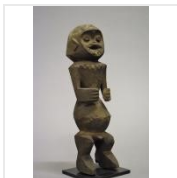

LOT 120

Statue Mambila Cameroun Bois H. 26 cm
Provenance : Alain Dufour, Paris Collection [...]

Estimation : 1 500 - 2 000 €