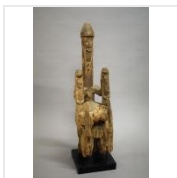

LOT 7

Statue Ijo Nigeria Bois H. 91 cm Provenance Galerie 62, Paris Collection Liliane et [...]

Estimation : 800 - 1 200 €