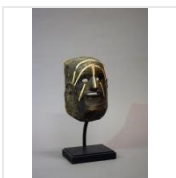

LOT 179

Masque Ziba Tanzanie Bois, métal H. 21 cm
Visage humain, scarifications rehaussées [...]

Estimation : 200 - 300 €