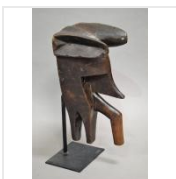

LOT 152

Masque Bamana Mali Bois H. 40 cm Masque
zoomorphe figurant une hyène dans les [...]

Estimation : 600 - 800 €