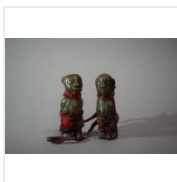

LOT 106

Couple de fétiches Bali Cameroun Bois, tissu,
métal H. 10,5 cm Provenance : Alain [...]

Estimation : 200 - 300 €