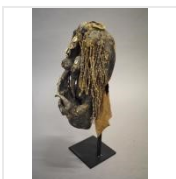

LOT 113

Masque Toma Liberia Divers matériaux H. 41 cm
Provenance : Alain Dufour, Paris [...]

Estimation : 500 - 800 €