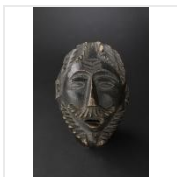

LOT 213

Masque d'Espagnol à double barbiche Guatemala Début du XXe siècle Bois à patine [...]

Estimation : 200 - 300 €