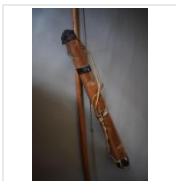

LOT 146

Afrique (?) Un arc, un carquois, flèches à l'intérieur H. de l'arc 150 cm - Prix [...]

Estimation : 30 - 50 €