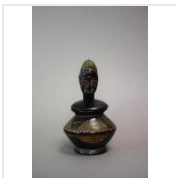

LOT 149

Pot à onguent Baoulé Côte d'Ivoire Bois H. 22 cm
Le couvercle est surmonté d'une [...]

Estimation : 40 - 50 €