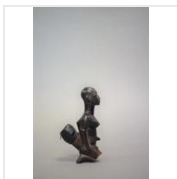

LOT 186

Fourneau de pipe Frafra Ghana Terre cuite H.
14 cm Fourneau de pipe orné d'un [...]

Estimation : 200 - 300 €