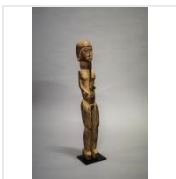

LOT 134

Statue Lobi Burkina Faso H. 76 cm Provenance : Collection Marie Fanfoin (selon [...]

Estimation : 1 500 - 2 000 €