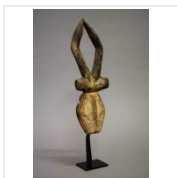

Estimation : 100 - 150 €

LOT 194

Masque Tchokwe République Démocratique du Congo Bois, tissu, raphia, perles H. 26 [...]

Estimation : 150 - 200 €

LOT 195

Masque Kwele Gabon Bois H. 38 cm La tête est surmontée de deux imposantes cornes [...]