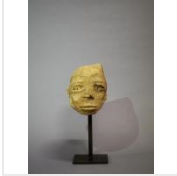

Estimation : 200 - 400 €

LOT 84

Maternité Lobi Burkina Faso Bois, tissu, corde
H. 56 cm Provenance : Vente Guy [...]

Estimation : 1 000 - 1 500 €

LOT 85

Tête Djenné Mali Terre cuite XIe - XIIe siècle
ap. J.C. (selon TL, qui indique " [...]