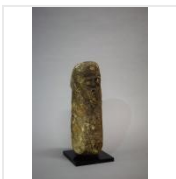

LOT 111

Monolithe Ejagham, Atal Nigeria Pierre H. 39 cm
Provenance : Pierre Robin, Paris [...]

Estimation : 300 - 500 €