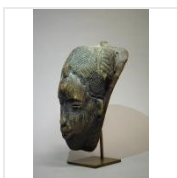

LOT 161

Masque Gouro Côte d'Ivoire Bois H. 30 cm Provenance : Ancienne collection Bochet, [...]

Estimation : 100 - 150 €