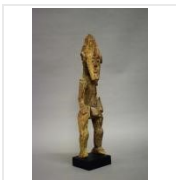

LOT 140

Statue Jukun Nigeria Bois H. 53 cm
Provenance : Yves Develon, Paris Collection [...]

Estimation : 2 000 - 3 000 €