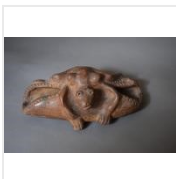

LOT 147

Petit récipient orné d'une grenouille Colombie (?), Amérique du Sud Période [...]

Estimation : 10 - 20 €