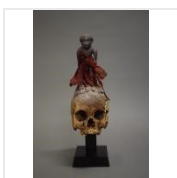

LOT 122

Assemblage d'une statue sur un crâne
surmodelé Agbossou, Fon Benin Crâne, bois,
[...]

Estimation : 500 - 800 €