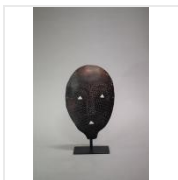

Estimation : 150 - 200 €

LOT 90

Masque Ibibio Nigeria Bois H. 37 cm
Provenance : Yves Develon, Paris Collection [...]
Estimation : 500 - 800 €

LOT 91
Statuette Lobi Burkina Faso Bois H. 26,5 cm
Provenance : Agnès Woliner, Paris [...]
Estimation : 300 - 500 €