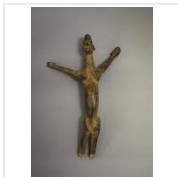

Art d'Afrique et d'Asie dont collection Durand-Dessert chez [De Baecque & Associés](#), Paris

le 22 Mai 2019 à 14h00

CATALOGUE DISPONIBLE

LOT 1

Fragment de masque Lega République
Démocratique du Congo Bois, raphia H. 20 cm

[...]

Estimation : 500 - 800 €

LOT 2

Tête Krinjabo Ghana Terre cuite H. 15 cm
Provenance : Alain Lecomte, Paris, [...]

Estimation : 800 - 1 200 €

LOT 3

Statue Lobi Burkina Faso Bois H. 35 cm
Provenance : Galerie 62, Paris Collection [...]

Estimation : 500 - 800 €

LOT 4

Masque Azande République Démocratique du
Congo Bois H. 34 cm Provenance : Joaquin [...]

Estimation : 500 - 800 €

LOT 5