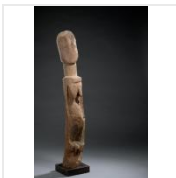

LOT 110

Statue hermaphrodite Niongom - Mali Bois H. 73 cm
Provenance Joaquin Pecci, Bruxelles [...]

Estimation : 1 000 - 1 200 €