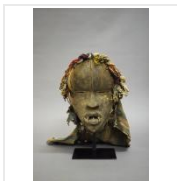

LOT 107

Masque Dan Liberia/Côte d'Ivoire Bois, tissu,
fibres, cheveux, dents H. 28 cm [...]

Estimation : 400 - 700 €