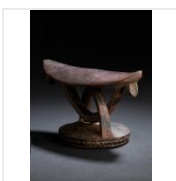

LOT 203

Appui-tête Afrique du Sud (?) H. 12 cm Appui-
tête dont le plateau incurvé est [...]

Estimation : 150 - 200 €