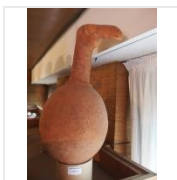

LOT 224

Urne Bankoni Mali H. 40 cm Urne Bankoni en terre cuite dont la panse sphérique est [...]

Estimation : 200 - 300 €