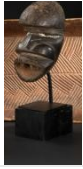

LOT 227

Masque Dan/Kran Côte d'Ivoire/Liberia H. 25 cm Masque anthropomorphe en bois de [...]

Estimation : 200 - 300 €

DE BAËCQUE
BY BAËCQUE-D'OUINCE-SARRAU

LOT 228

Masque de théâtre, Bali, Indonésie Bois polychrome, patine de portage sur la face [...]

Estimation : 100 - 200 €