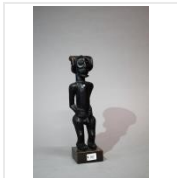

LOT 158

Statue Tchokwe Angola Bois H. 25 cm Personnage masculin debout, campé sur de fortes [...]

Estimation : 150 - 200 €