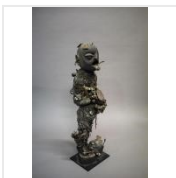

LOT 167

Statue Fon Bénin Bois, métal, cauris, matériaux composites H. 88 cm Disparaissant [...]

Estimation : 500 - 800 €