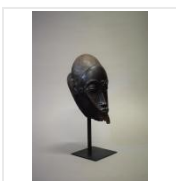

LOT 126

Masque Calabar Nigeria Bois H. 64 cm
Provenance : Galerie 62, Paris Collection [...]
Estimation : 800 - 1 200 €

LOT 127

Masque casque Makonde Tanzanie Bois,
cheveux H. 28 cm Provenance : Galerie 62,
Paris [...]
Estimation : 1 500 - 3 000 €