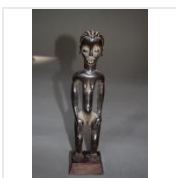

LOT 148

Haut de canne Fang, Gabon Bois dur à patine brun foncé noir, accidents et manques [...]

Estimation : 150 - 200 €