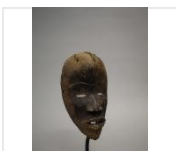

LOT 51

Masque Idiok de la société Ekpo, Ibibio Nigeria
Bois H. 36 cm Provenance : Galerie [...]

Estimation : 600 - 800 €

LOT 52

Poteau Fon, Botchio République du Bénin Bois
H. 66 cm Provenance : Galerie Simonis, [...]

Estimation : 400 - 600 €

LOT 53

Masque Igbo, Mmwo Nigeria Bois, tissu, cauris
H. 17 cm Provenance : Martial Bronsin, [...]

Estimation : 600 - 1 000 €

LOT 54

Masque-heaume Yorouba Nigeria H. 40 cm
Provenance : Pierre Robin, Paris Collection [...]

Estimation : 1 000 - 1 500 €

LOT 55

Masque d'épaule Mumuye Nigeria Bois, métal,
corde H. 85 cm Provenance : Galerie 62, [...]

Estimation : 1 000 - 1 500 €

LOT 56

Statue Chamba Nigera H. 37 cm Provenance :
Pierre Robin, Paris Collection Liliane et [...]

Estimation : 500 - 800 €

LOT 57