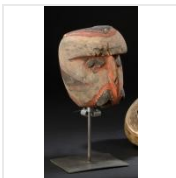

LOT 201

Tête Abelam Papouasie Nouvelle-Guinée,
Maprik, H. 14,5 cm Tête en bois au visage [...]

Estimation : 150 - 200 €