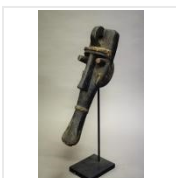

LOT 110

Statue hermaphrodite Niongom - Mali Bois H. 73 cm
Provenance Joaquin Pecci, Bruxelles [...]

Estimation : 1 000 - 1 200 €

LOT 111

Monolithe Ejagham, Atal Nigeria Pierre H. 39 cm
Provenance : Pierre Robin, Paris [...]

Estimation : 300 - 500 €

LOT 112

Fragment de tête Nok Nigeria Terre cuite Ile av. J.C. - Ile siècle ap. J.C. (selon [...])

Estimation : 300 - 400 €

LOT 113

Masque Toma Liberia Divers matériaux H. 41 cm
Provenance : Alain Dufour, Paris [...]

Estimation : 500 - 800 €

LOT 114

Statue Bankoni Mali Terre cuite XVe - XVIIe siècle ap. J.-C. (selon TL) H. 52 cm [...]

Estimation : 1 500 - 3 000 €

LOT 115

Ensemble de quatre autels portatifs Asen gbadota Fon - Bénin Fer, laiton H. 75 à 95 [...]

Estimation : 1 000 - 1 500 €

LOT 116