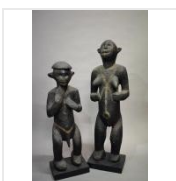

LOT 125

Deux statues formant couple Chamba Nigeria
Bois H. 89 cm et 100 cm Provenance : [...]
Estimation : 500 - 800 €