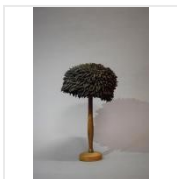

LOT 160

Coiffe Cameroun (?) Coquillages, vannerie D. 25 cm Coiffe en vannerie tissée [...]

Estimation : 80 - 150 €