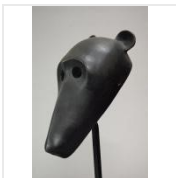

LOT 136

Masque Djimini Côte d'Ivoire Bois H. 27 cm
Provenance : Galerie 62, Paris Collection [...]

Estimation : 800 - 1 200 €