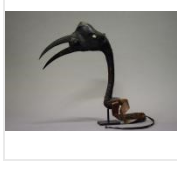

LOT 11

Cimier Hausa Nigeria Bois, miroir, cuir, ficelles, H. 33 cm Provenance : Pierre [...]

Estimation : 300 - 500 €