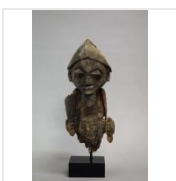

LOT 165

Statue Yoruba Nigeria Bois H. 33 cm Personnage doté d'un couvre-chef, tenant une [...]

Estimation : 200 - 300 €