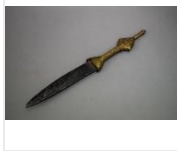

LOT 192

Poignard Tiv Nigeria Bois, métal L. 37 cm Manche recouvert de métal doré, [...]

Estimation : 80 - 100 €