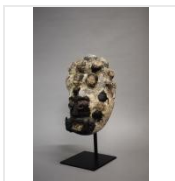

LOT 23

Masque Urhobo Nigeria Bois, métal H. 36 cm Provenance : Collection Liliane et Michel [...]

Estimation : 400 - 600 €