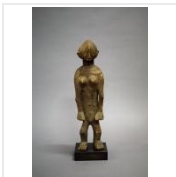

LOT 56

Statue Chamba Nigera H. 37 cm Provenance :
Pierre Robin, Paris Collection Liliane et [...]

Estimation : 500 - 800 €