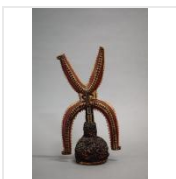

LOT 178

Cimier Nigeria Bois, graines d'abras H. 40 cm
Cimier à la forme de cupule, surmonté [...]

Estimation : 100 - 150 €