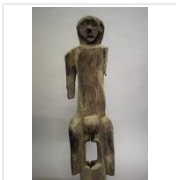

LOT 175

Poteau Bongo Soudan Bois H. 118 cm Les
Bongo du sud du Soudan sont à l'origine de [...]

Estimation : 600 - 1 000 €