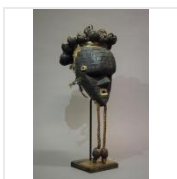

LOT 199

Masque Salampasu République Démocratique du Congo Bois, raphia, métal H. 54 cm [...]

Estimation : 200 - 300 €