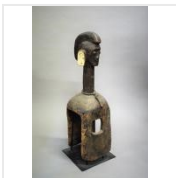

LOT 55

Masque d'épaule Mumuye Nigeria Bois, métal,
corde H. 85 cm Provenance : Galerie 62, [...]

Estimation : 1 000 - 1 500 €