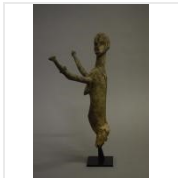

[...]

Estimation : 500 - 800 €

LOT 2

Tête Krinjabo Ghana Terre cuite H. 15 cm
Provenance : Alain Lecomte, Paris, [...]

Estimation : 800 - 1 200 €

LOT 3

Statue Lobi Burkina Faso Bois H. 35 cm
Provenance : Galerie 62, Paris Collection [...]