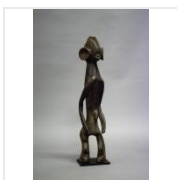

LOT 37

Statue Mumuye Nigeria Bois H. 56 cm
Provenance : Bert Garrebeek, Bruxelles
Collection [...]

Estimation : 1 500 - 2 000 €