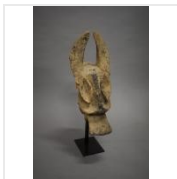

Estimation : 300 - 400 €

LOT 44

Fragment de statue Goemai Nigeria Bois H. 60,5 cm
Provenance : Jean-Michel Huguenin, [...]

Estimation : 600 - 1 200 €

LOT 45

Masque Jukun Nigeria Bois H. 58 cm
Provenance : Yves Develon, Paris Collection [...]