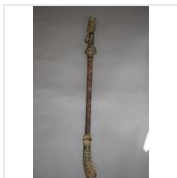

Estimation : 400 - 600 €

LOT 188

Sceptre Yoruba Nigeria Bois L. 69 cm (total) - H. 17 cm (personnage) Sceptre [...]

Estimation : 300 - 500 €

LOT 189

Cuillère cérémonielle Dan Côte d'Ivoire Bois H. 56 cm Provenance : Ancienne [...]