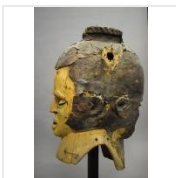

LOT 177

Masque-heaume janus Ekoï Nigeria Bois, peau
H. 73 cm Grand masque-heaume à deux [...]

Estimation : 500 - 800 €