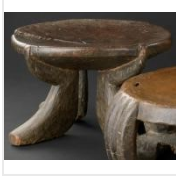

LOT 216

Tabouret Kota Gabon H. 19 cm Provenance Collecté au Gabon par le Dr Jean-Claude [...]

Estimation : 200 - 400 €