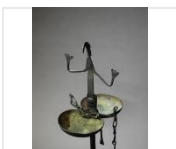

LOT 175

Poteau Bongo Soudan Bois H. 118 cm Les
Bongo du sud du Soudan sont à l'origine de [...]

Estimation : 600 - 1 000 €

LOT 176

Bracelet Gan Région de Banfora, Mali/Burkina
Faso Bronze D. 10 cm Bracelet [...]

Estimation : 200 - 400 €

LOT 177

Masque-heaume janus Ekoï Nigeria Bois, peau
H. 73 cm Grand masque-heaume à deux [...]

Estimation : 500 - 800 €

LOT 178

Cimier Nigeria Bois, graines d'abras H. 40 cm
Cimier à la forme de cupule, surmonté [...]

Estimation : 100 - 150 €

LOT 179

Masque Ziba Tanzanie Bois, métal H. 21 cm
Visage humain, scarifications rehaussées [...]

Estimation : 200 - 300 €

LOT 180

Bol Haïda Côte Ouest du Canada Bois L. 37 cm
Berceau composé de quatre panneaux à [...]

Estimation : 500 - 800 €

LOT 181