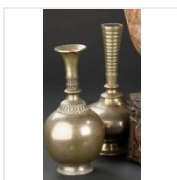

LOT 222

Ensemble de deux carafes à libation, Népal Bronze à décor de lotus XIXe siècle [...]

Estimation : 200 - 300 €