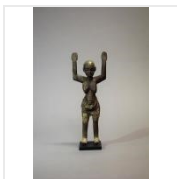

LOT 10

Figure Fon Bénin Bois, tissu H. 29 cm Provenance : Alain Dufour, Paris Collection [...]

Estimation : 300 - 500 €