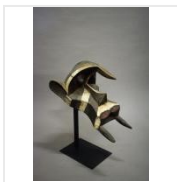

LOT 36

Masque Izi, Ogbodo Enyi Nigeria Bois H. 56 cm
Provenance : Galerie 62, Paris [...]

Estimation : 600 - 1 000 €