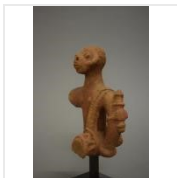

LOT 9

Petite statue Bankoni Mali Terre cuite XIIIe siècle ap. J.-C. (selon TL) H. 18,5 cm [...]

Estimation : 300 - 500 €