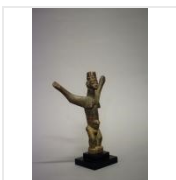

LOT 123

Figure Lobi Burkina Faso Bois H. 22 cm
Provenance : Galerie 62, Paris Collection [...]
Estimation : 200 - 300 €