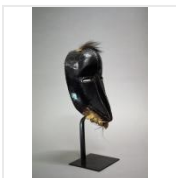

LOT 40

Masque Dan Liberia/Côte d'Ivoire Bois, peau,
poils, métal H. 26 cm Provenance : [...]

Estimation : 500 - 800 €