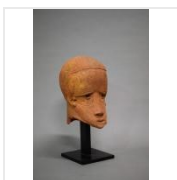

LOT 109

Tête Sokoto Nigeria Terre cuite Ve av. J.-C. - Ile
siècle ap. J.-C. (selon TL, avec [...]

Estimation : 800 - 1 200 €