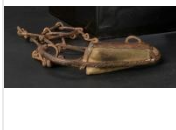

Estimation : 150 - 200 €

LOT 202

Collier Dogon Mali L. 14 cm Collier Dogon
constitué d'une chaîne et d'un pendentif [...]

Estimation : 80 - 120 €

LOT 203

Appui-tête Afrique du Sud (?) H. 12 cm Appui-
tête dont le plateau incurvé est [...]