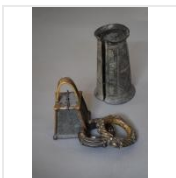

LOT 166

Deux bracelets Afrique de l'Ouest Bronze L. 9,5 cm (chaque) Deux bracelets à motifs [...]

Estimation : 50 - 100 €